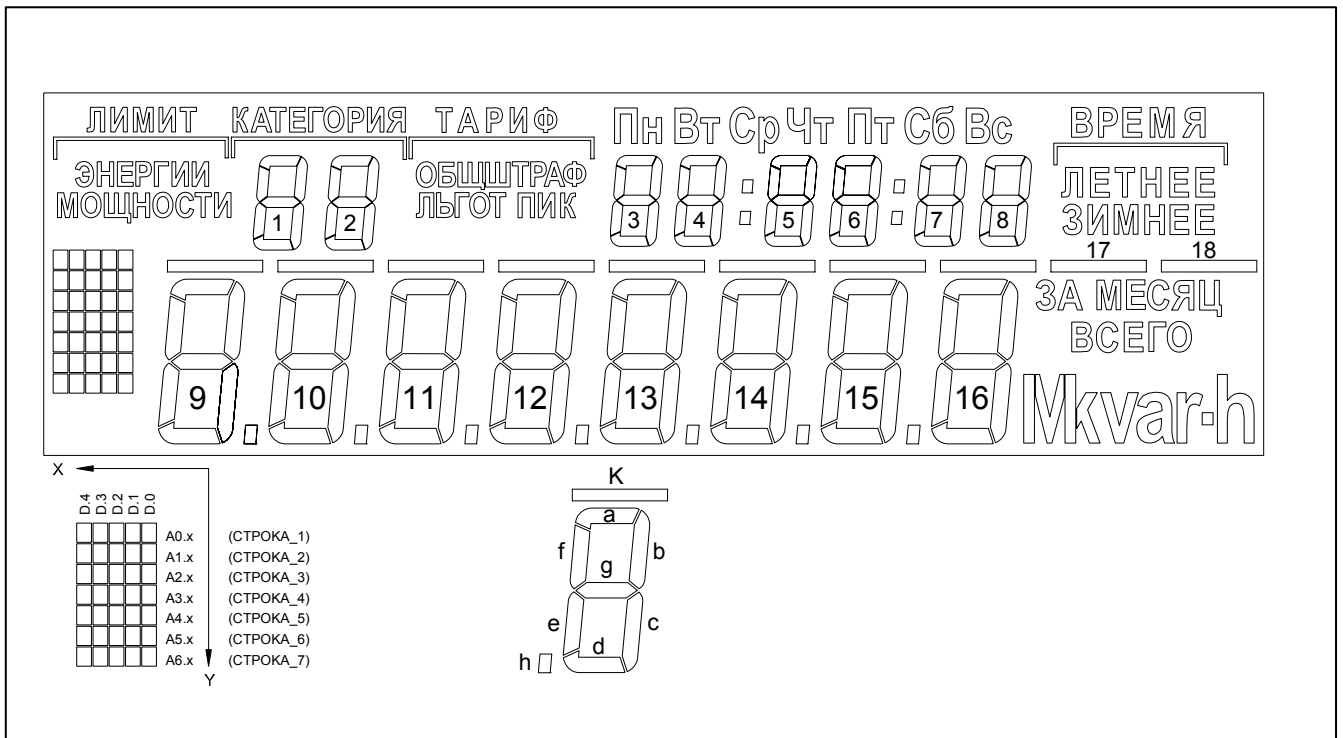

Информационное поле индикатора со встроенным управлением CS170Tx8xx[1,2,4]

Таблица соответствия сегментов индикаторов со встроенным управлением CS170Tx8xx[1,2,4] адресам CG RAM

	D.0	D.1	D.2	D.3	D.4
A0	СТРОКА_1	СТРОКА_1	СТРОКА_1	СТРОКА_1	СТРОКА_1
A1	СТРОКА_2	СТРОКА_2	СТРОКА_2	СТРОКА_2	СТРОКА_2
A2	СТРОКА_3	СТРОКА_3	СТРОКА_3	СТРОКА_3	СТРОКА_3
A3	СТРОКА_4	СТРОКА_4	СТРОКА_4	СТРОКА_4	СТРОКА_4
A4	СТРОКА_5	СТРОКА_5	СТРОКА_5	СТРОКА_5	СТРОКА_5
A5	СТРОКА_6	СТРОКА_6	СТРОКА_6	СТРОКА_6	СТРОКА_6
A6	СТРОКА_7	СТРОКА_7	СТРОКА_7	СТРОКА_7	СТРОКА_7
A7					
A8		a1	<u>КАТЕГОРИЯ</u>		
A9	f2	b1	f1	<u>ЛИМИТ</u>	
A10	g2	c1	g1	<u>ЭНЕРГИИ</u>	
A11	e2	d1	e1	<u>МОЩНОСТИ</u>	
A12	a10	f10	K9	a9	f9
A13	g10	e10	b9	g9	e9
A14	c10	d10	h10	c9	d9
A15					
A16					a2
A17	<u>ТАРИФ</u>				b2
A18	<u>ОБЩ</u>				c2
A19	<u>ЛЬГОТ</u>				d2
A20	f12	K11	a11	f11	K10
A21	e12	b11	g11	e11	b10
A22	d12	h12	c11	d11	h11
A23					
A24	a4	<u>Вт</u>	a3	<u>Пн</u>	
A25	b4	f4	b3	f3	
A26	c4	g4	c3	g3	<u>ШТРАФ</u>
A27	d4	e4	d3	e3	<u>ПИК</u>
A28	K13	a13	f13	K12	a12
A29	b13	g13	e13	b12	g12
A30	h14	c13	d13	h13	c12
A31					
A32	a6	<u>Чт</u>	a5	<u>Ср</u>	
A33	b6	f6	b5	f5	
A34	c6	g6	c5	g5	°5
A35	d6	e6	d5	e5	°5
A36	a15	f15	K14	a14	f14
A37	g15	e15	b14	g14	e14
A38	c15	d15	h15	c14	d14
A39					
A40	a8	<u>Сб</u>	a7	<u>Пт</u>	
A41	b8	f8	b7	f7	
A42	c8	g8	c7	g7	°7
A43	d8	e8	d7	e7	°7
A44	<u>ЗА</u>	K16	a16	f16	K15
A45	<u>ВС</u>	b16	g16	e16	
A46	<u>I</u>	<u>IV</u>	c16	d16	h16
A47					
A48				<u>ВРЕМЯ</u>	<u>Вс</u>
A49				<u>ЛЕТ</u>	<u>ЛЕТ</u>
A50				<u>ЗИМ</u>	<u>ЗИМ</u>
A51				K18	K17
A52				<u>СЯЦ</u>	<u>МЕ</u>
A53				<u>ГО</u>	<u>Е</u>
A54				varoh	<